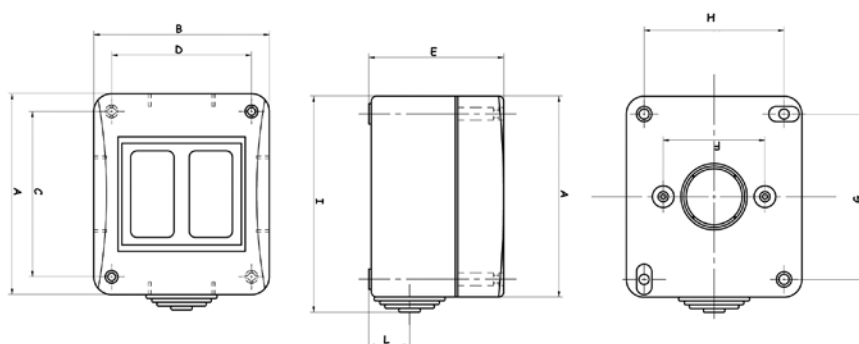

Codice	Colore	-A-	-B-	-C-	-D-	-E-	-F-	-G-	-H-	-I-	-L-	-M-	-N-
OL30072	-	80	70	64	54	56	38	64	54	86	16	-	-