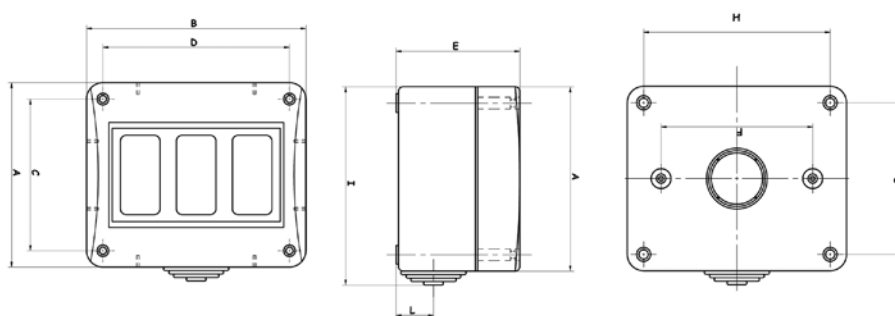

Codice	Colore	-A-	-B-	-C-	-D-	-E-	-F-	-G-	-H-	-I-	-L-	-M-	-N-
OL30073	-	80	92	64	77	56	60	64	77	86	16	-	-