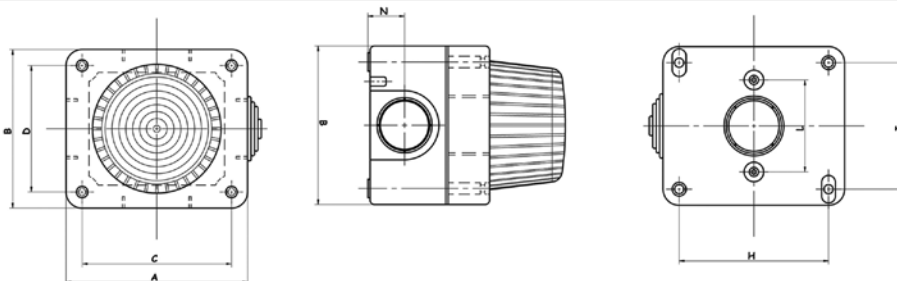

SERIE OL3

CONTENITORI VUOTI

SURFACE MOUNTING ENCLOSURES / BOÎTIER ET SIGNALISATION SAILLIES

Codice	Colore	-A-	-B-	-C-	-D-	-E-	-F-	-G-	-H-	-I-	-L-	-M-	-N-
OL30082	-	80	70	64	54	66	38	64	54	86	16	-	-

Codice	Colore	-A-	-B-	-C-	-D-	-E-	-F-	-G-	-H-	-I-	-L-	-M-	-N-
OL30083	-	80	92	64	77	66	60	64	77	86	16	-	-