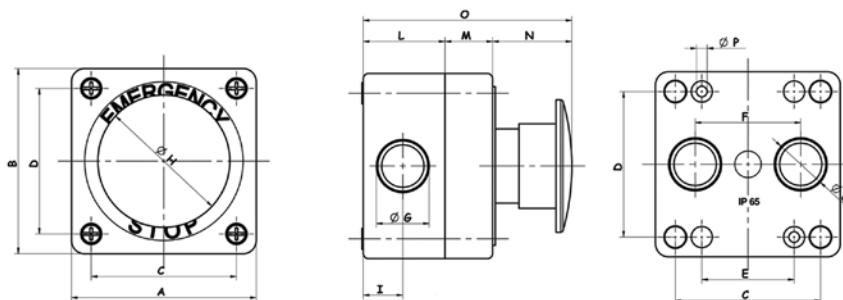

Codice	-A-	-B-	-C-	-D-	-E-	-F-	-G-	-H-	-I-	-L-	-M-	-N-	-O-	-P-
OL30200	70	70	55	55	35	40	20	50	15	31	18	30	79	4