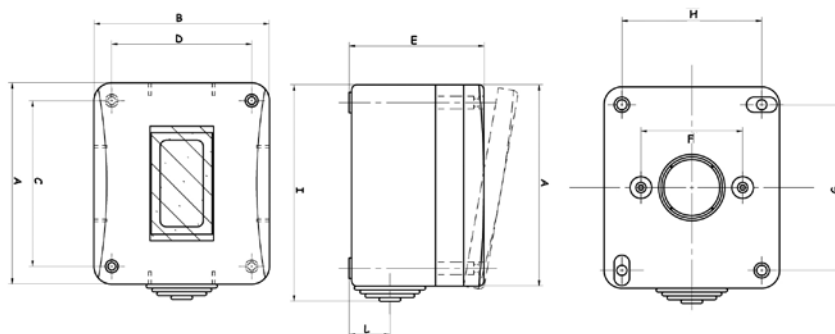

Codice	Colore	-A-	-B-	-C-	-D-	-E-	-F-	-G-	-H-	-I-	-L-	-M-	-N-
OL30081	-	80	70	64	54	66	38	64	54	86	16	-	-