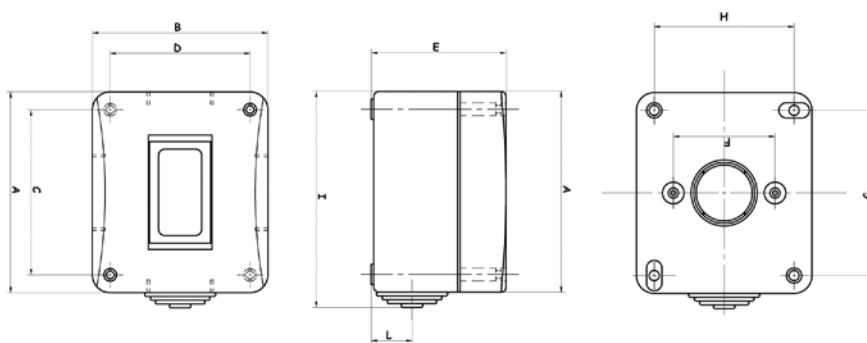

Guarnizione
Gasket
Joint

Pannello in PVC morbido - trasparente
Soft transparent PVC hatch
Porte en PVC souple transparent

SERIE OL3

CONTENITORI VUOTI

SURFACE MOUNTING ENCLOSURES / BOÎTIER ET SIGNALISATION SAILLIES